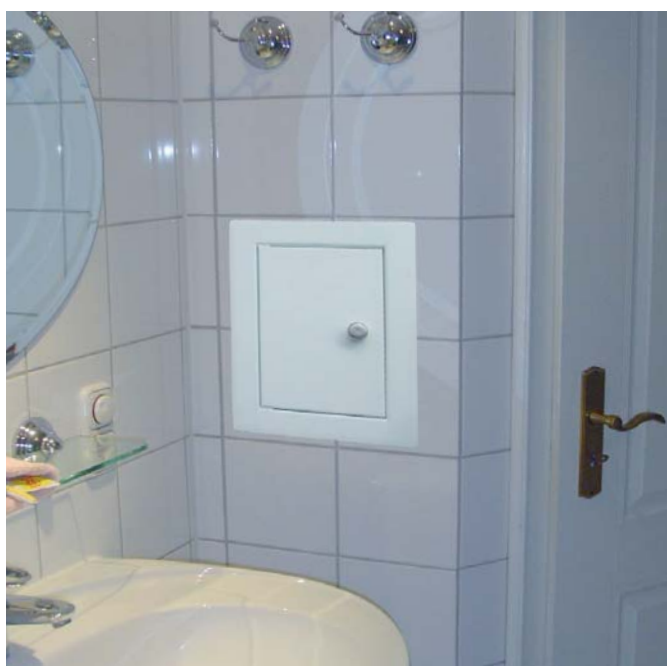

Mit dem Edelstahl-Wäscheabwurf zaubern Sie Ihre Wäsche weg. Sie öffnen einfach die Einwurftür und lassen die Wäschestücke hineinfallen. Im Nu liegen sie genau dort, wo sie hingehören: Im Wäscheraum direkt auf oder neben der Waschmaschine. Bequemer geht's wirklich nicht. Und das Schönste kommt noch: Die Praxis zeigt, das alle Familienmitglieder freiwillig und selbstverständlich den Wäscheabwurf benutzen.

Ein Rohr für alle Fälle

Mit einem einzigen Fallrohr (Durchmesser 28.5 cm) bringen Sie ganz neuen Schwung in Ihren Haushalt. Die Swissvac Komplettlösung erlaubt es, den Edelstahl-Wäscheabwurf praktisch jeder baulichen Situation anzupassen. Mit der freistehenden Einwurfsäule sind Sie noch freier in der Platzierung des Abwurfs. Die Einwurftüren für den Wandeinbau liefern wir zudem in verschiedenen Ausführungen und Farben.

Der Wäscheabwurf weiss also optisch wie auch funktional zu gefallen:

- Glatte, antistatische Oberflächen sorgen für gute Rutscheigenschaften
- Die abgedichtete Einwurftür verhindert die Geruch- und Lärmübertragung aus dem Keller
- Der hochwertige, feste Edelstahl gewährleistet eine lange Lebensdauer

Die soliden Edelstahlschächte und -türen bieten zudem wirksamen Schutz gegen die Ausbreitung von Bränden.