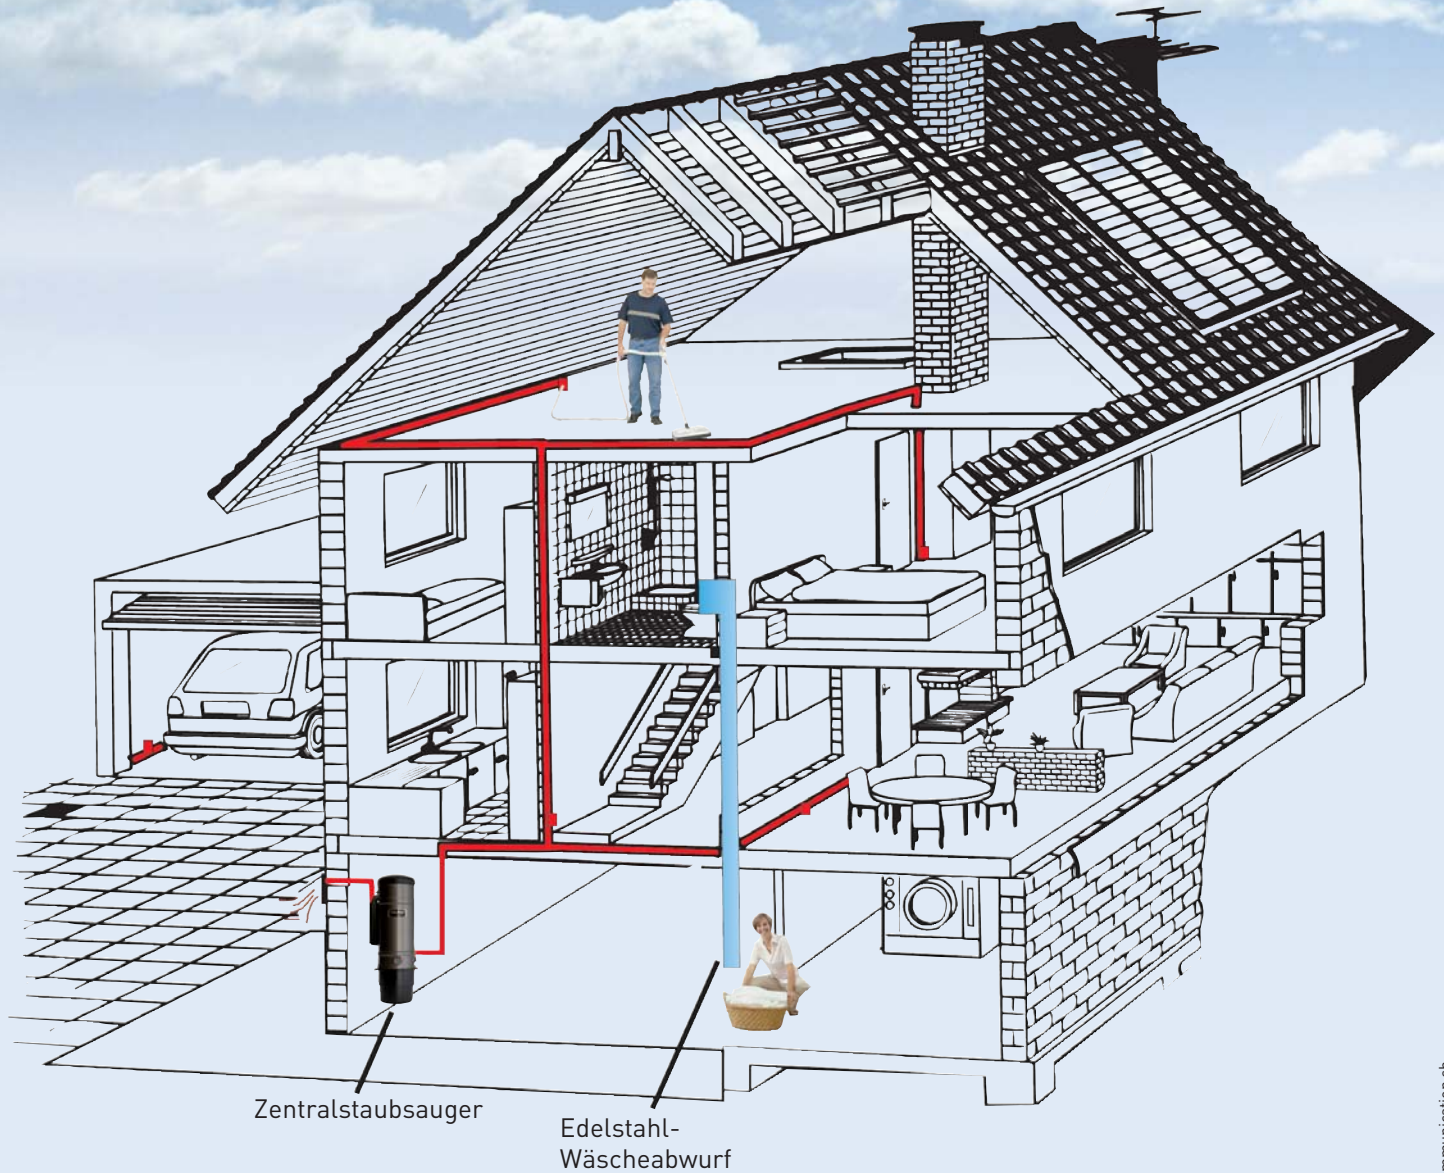

Vertrieb durch: